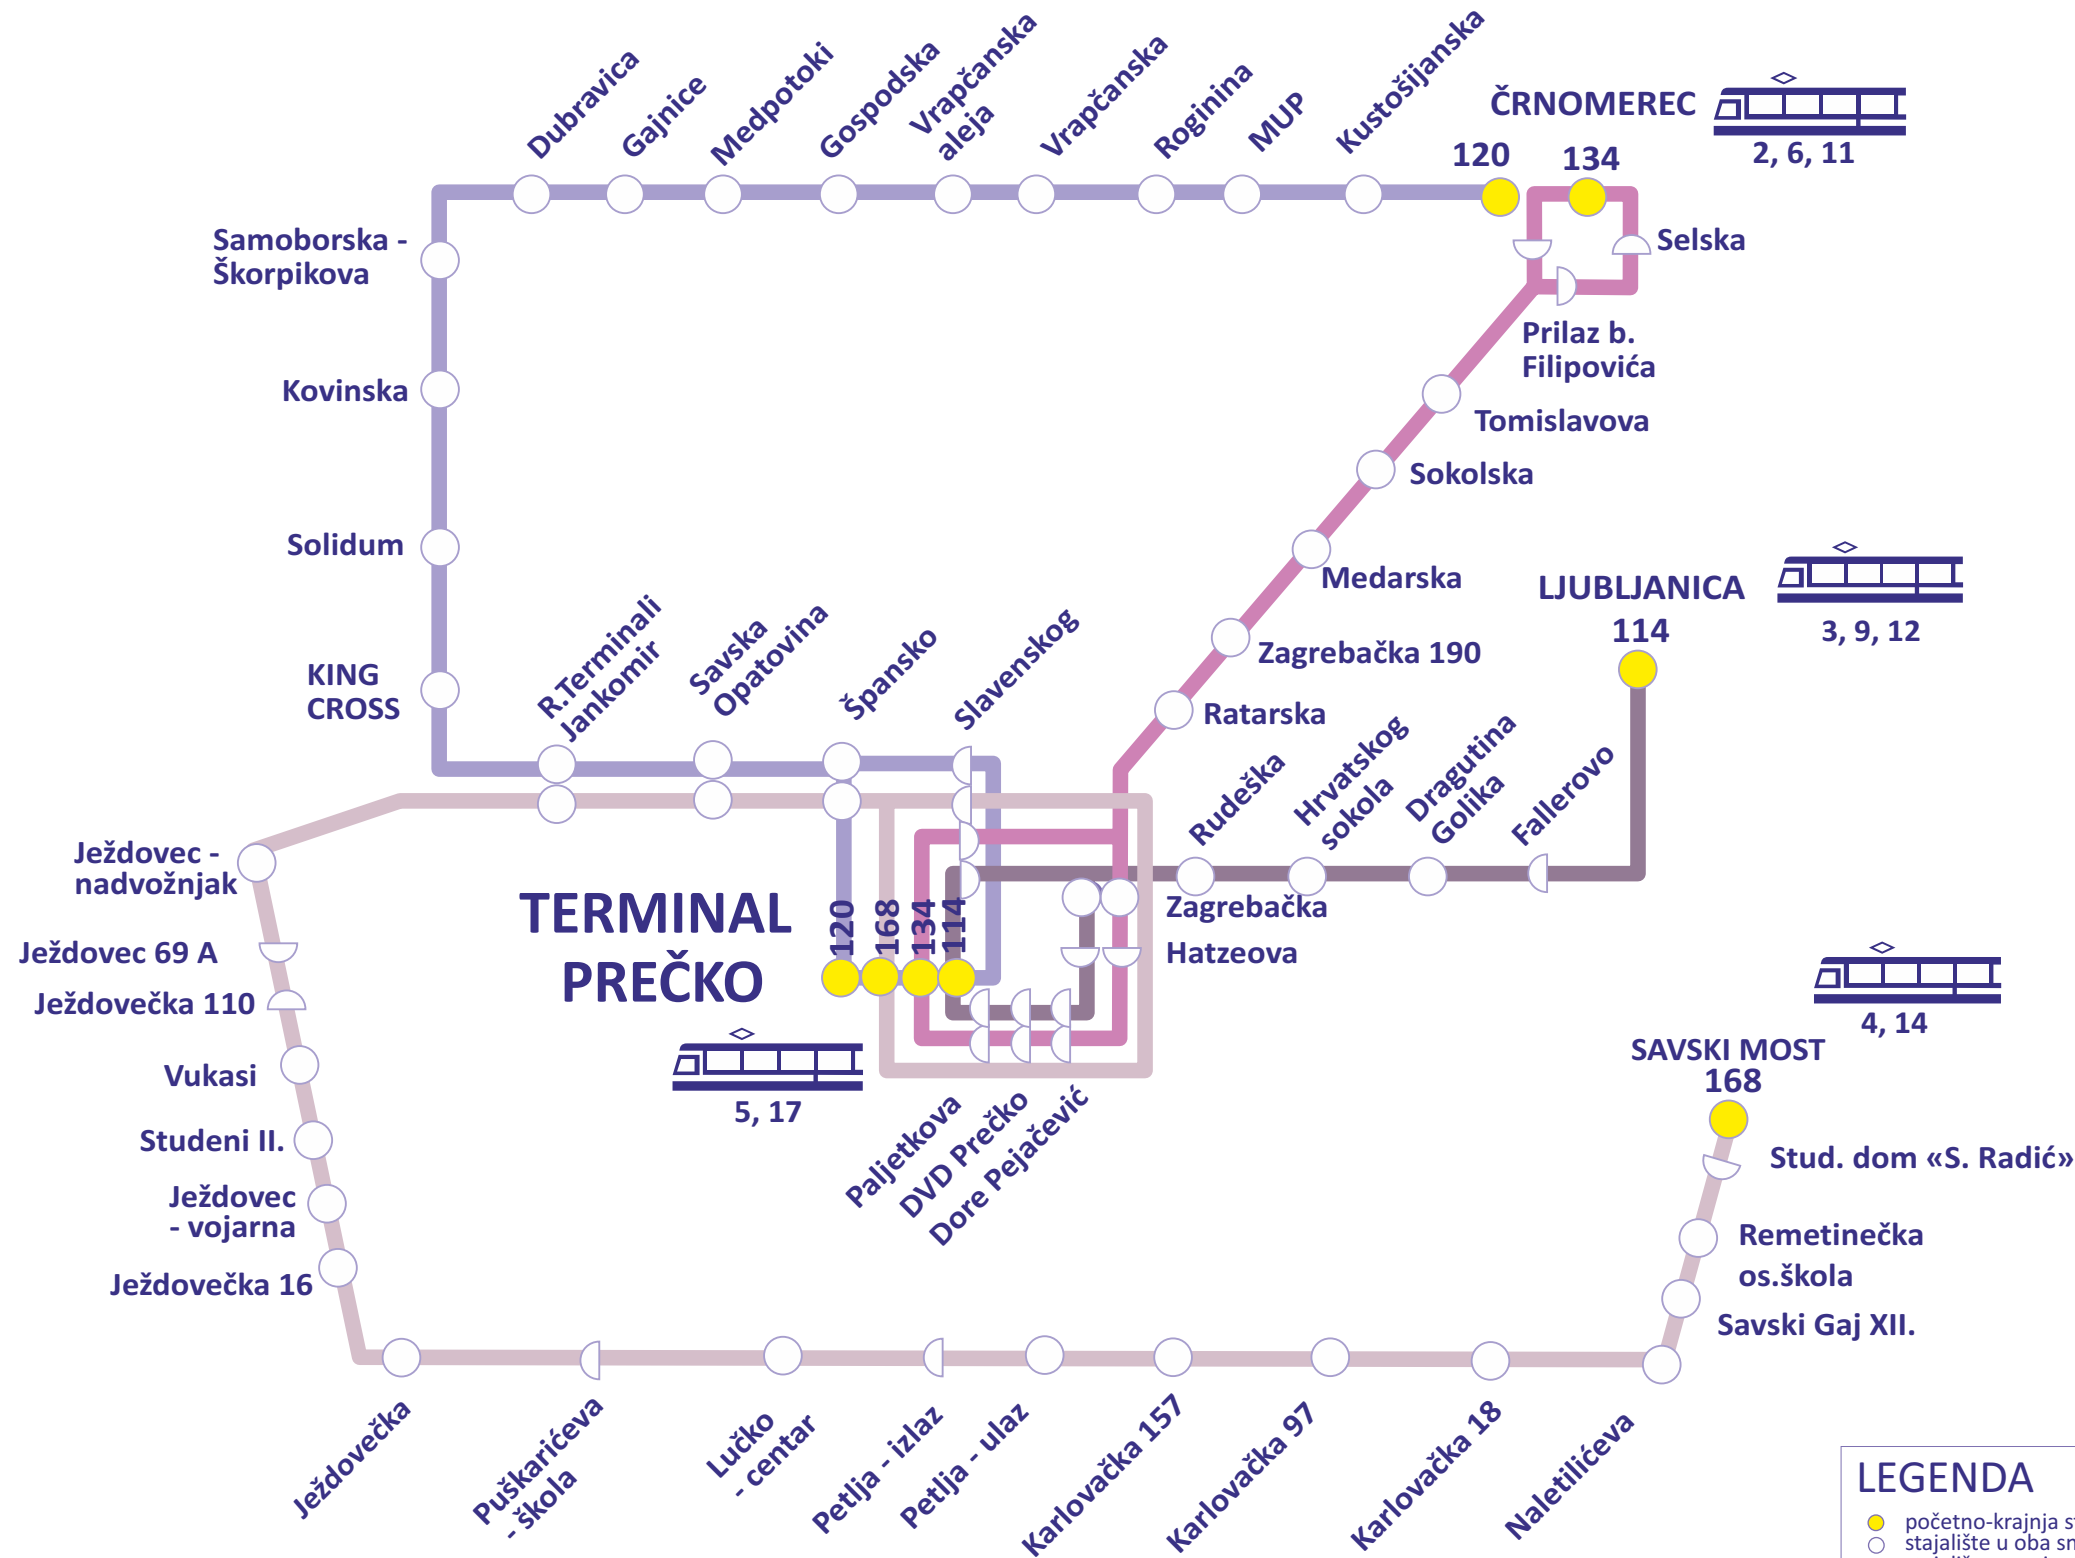

Autobusne linije terminala PREČKO

Popis autobusnih linija

- 114 LJUBLJANICA - PREČKO
- 120 ČRNOMEREC - GAJNICE - PREČKO
- 134 ČRNOMEREC - PREČKO
- 168 SAVSKI MOST - JEŽDOVEC - PREČKO

- TRAM 5 Park Maksimir
17 BORONGAJ

LEGENDA

- početno-krajnja stanica
- stajalište u oba smjera
- ◐ stajalište u smjeru vožnje

18.04.2023.